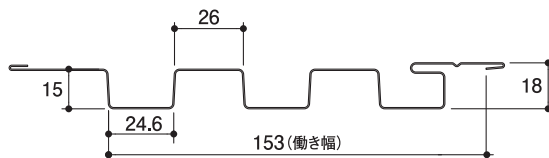

GL鋼板

常備色

カラー(GL)鋼板		フッ素樹脂鋼板	塩ビ鋼板
G-1 ガルバリウム生地	G-7 シルバー	F-1 シルバー	V-1 ライトグレー
G-2 スノーホワイト	G-8 パリアグレー	F-2 ブラック	V-2 クリームホワイト
G-3 ホワイト	G-9 シャンパンメタリック		
G-4 クリーム	G-10 新茶	木目柄スパンドレル (GL)	
G-5 ギングロ	G-11 コカコーラレッド	GW-1 杉	GW-2 屋久杉
G-6 ブラック	G-12 マリンブルー	GW-3 チーク	

※1. 別途作成の色見本帳で現物カラーをご確認ください。
 ※2. 常備色以外のカラー及びご指定色焼付塗装に関しては、別途ご相談ください。
 ※3. G-1ガルバリウム生地の“灰色黒変”現象については、本ページに詳しく記載されております。ご参照ください。

受注生産品 KB型

単位:mm

働き幅	153
板厚	0.5

3山
働き幅153

※KBスパンドレルは受注生産品です。ご発注の際、必ず納期・色をご確認ください。
 ※上記色サンプルとは異なります。
 ※日新セリオスカラーで対応致します。