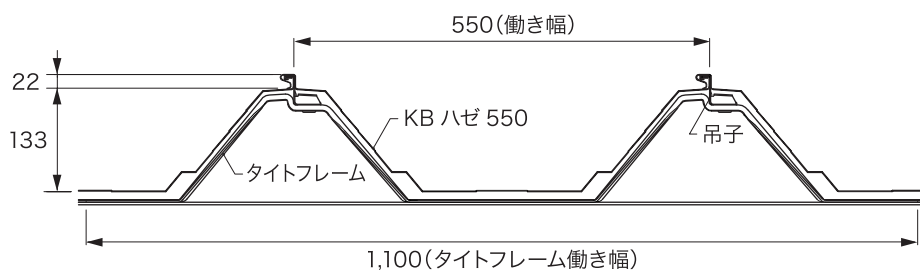

KBハゼ550

■屋根30分耐火構造 FP030RF-0479

特長

- 働き550mmと広く、山高も低くシャープで経済性に優れています。
- リブ付で音なり低減効果があります。

ハゼ締め式折板

製品図

単位:mm

関東
BL

CAD
DATA

施工断面

単位:mm

CAD
DATA

CAD
DATA