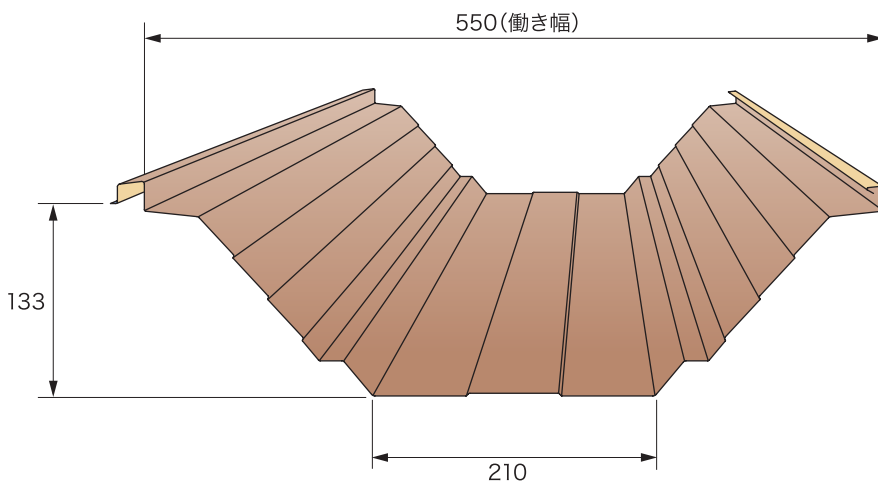

KBハゼ550

■屋根30分耐火構造 FP030RF-0479

特長

- 働き550mmと広く、山高も低くシャープで経済性に優れています。
- リブ付で音なり低減効果があります。

ハゼ締め式折板

製品図

単位:mm

関東
BL

CAD
DATA

施工断面

単位:mm

CAD
DATA

CAD
DATA