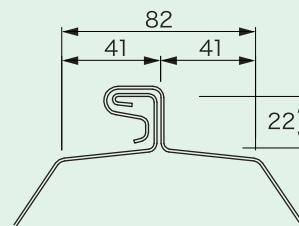

KBハゼ550

■屋根30分耐火構造 FP030RF-0479

特長

- 働き550mmと広く、山高も低くシャープで経済性に優れています。
- リブ付で音なり低減効果があります。

ハゼ締め式折板

製品図

単位:mm

関東
BL

CAD
DATA

施工断面

単位:mm

CAD
DATA

CAD
DATA