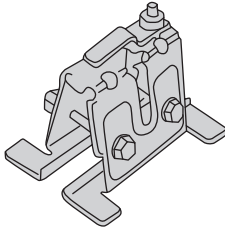

雪止金具

アングル用

ハ
ゼ
式
折
板

バレーガード

谷塞ぎ一体型

重
ね
式
折
板

アングル用

バレーガード

谷塞ぎ一体型